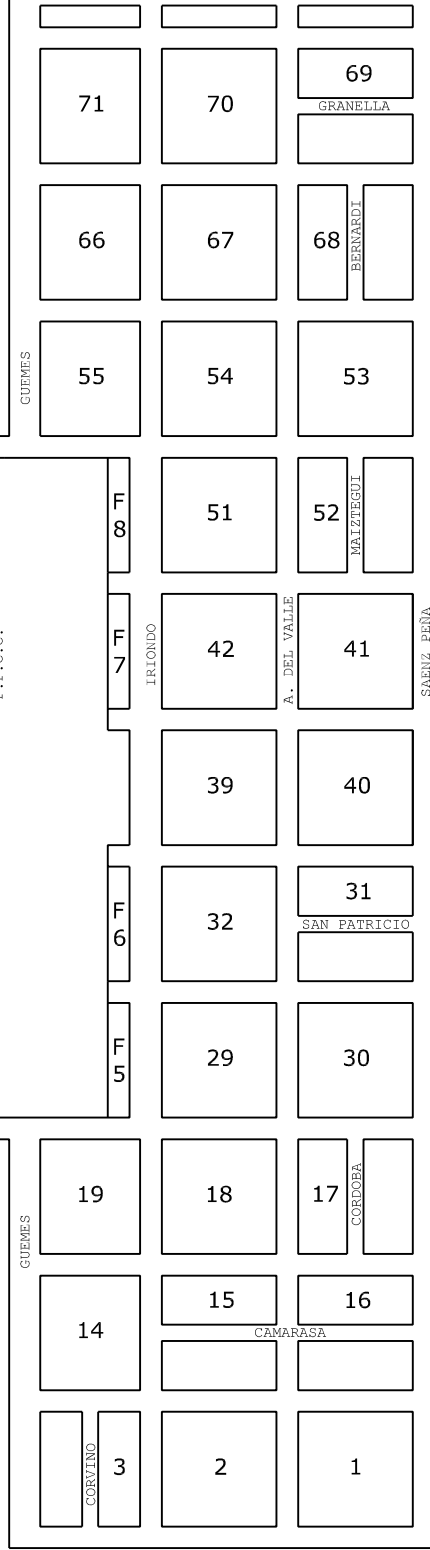

RUOTA 20-s (hacia Alvarez)

RUOTA 26 (a Carmen del Sauce)

800 700 600 500 400 300

RUOTA 20-s (a Pavón Arriba)

RUOTA 26