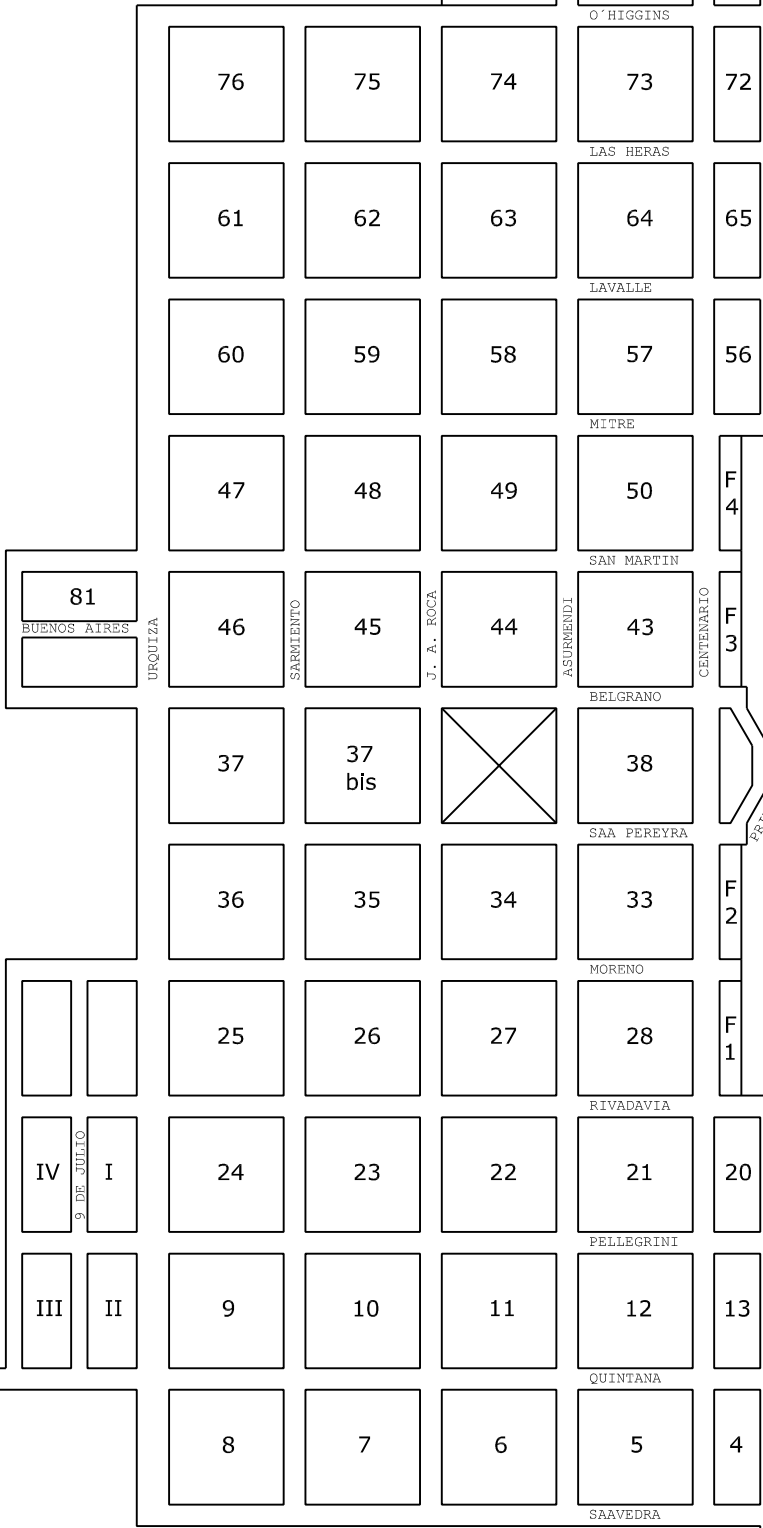

RUOTA 20-s (hacia Alvarez)

RUOTA 26 (a Carmen del Sauce)

800 700 600 500 400 300

RUOTA 20-s (a Pavón Arriba)

RUOTA 26